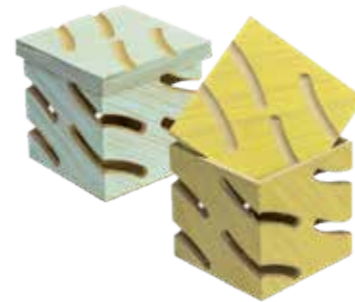

* Todos los precios son antes del IVA / Productos adicionales no incluidos

REGALOS CORPORATIVOS

PORTALAPICERO EXPORT

Medidas:
6.5cm x 6.5cm
x 14cm
Precio Unitario:
\$8.400 COP

CAJA EXPORT VIAJERA

Medidas:
17cm x 9cm x 5.8cm
Precio Unitario:
\$8.400 COP