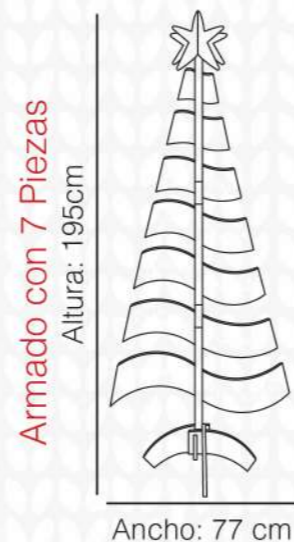

Medidas:  
30cm x 36cm x 10.5cm  
Capacidad: 3 Botellas  
Precio Unitario:  
\$35.000 COP

\* Todos los precios son antes del IVA / Productos adicionales no incluidos

### Diviertete decorando

El árbol viene con orificios y alambres para colocar adornos y bolas

## 1 SÓLO PRODUCTO DOS TAMAÑOS:

Armado con 7 Piezas  
Altura: 195cm

Ancho: 77 cm

Armado con 5 Piezas  
Altura: 137cm

Ancho: 55 cm