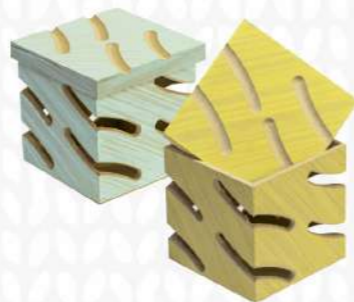

REGALOS CORPORATIVOS

PORTALAPICERO EXPORT

Medidas:
6.5cm x 6.5cm
x 14cm
Precio Unitario:
$7.300 COP

CAJA NOVO 1

Medidas:
7cm x 7cm x 7cm
Precio Unitario:
$6.300 COP

CAJA EXPORT VIAJERA

Medidas:
17cm x 9cm x 5.8cm
Precio Unitario:
$7.300 COP