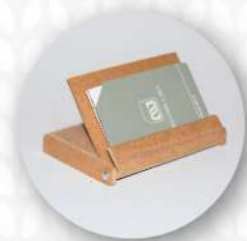

REGALOS CORPORATIVOS

El tarjetero funciona para organizar tarjetas y sostener el celular